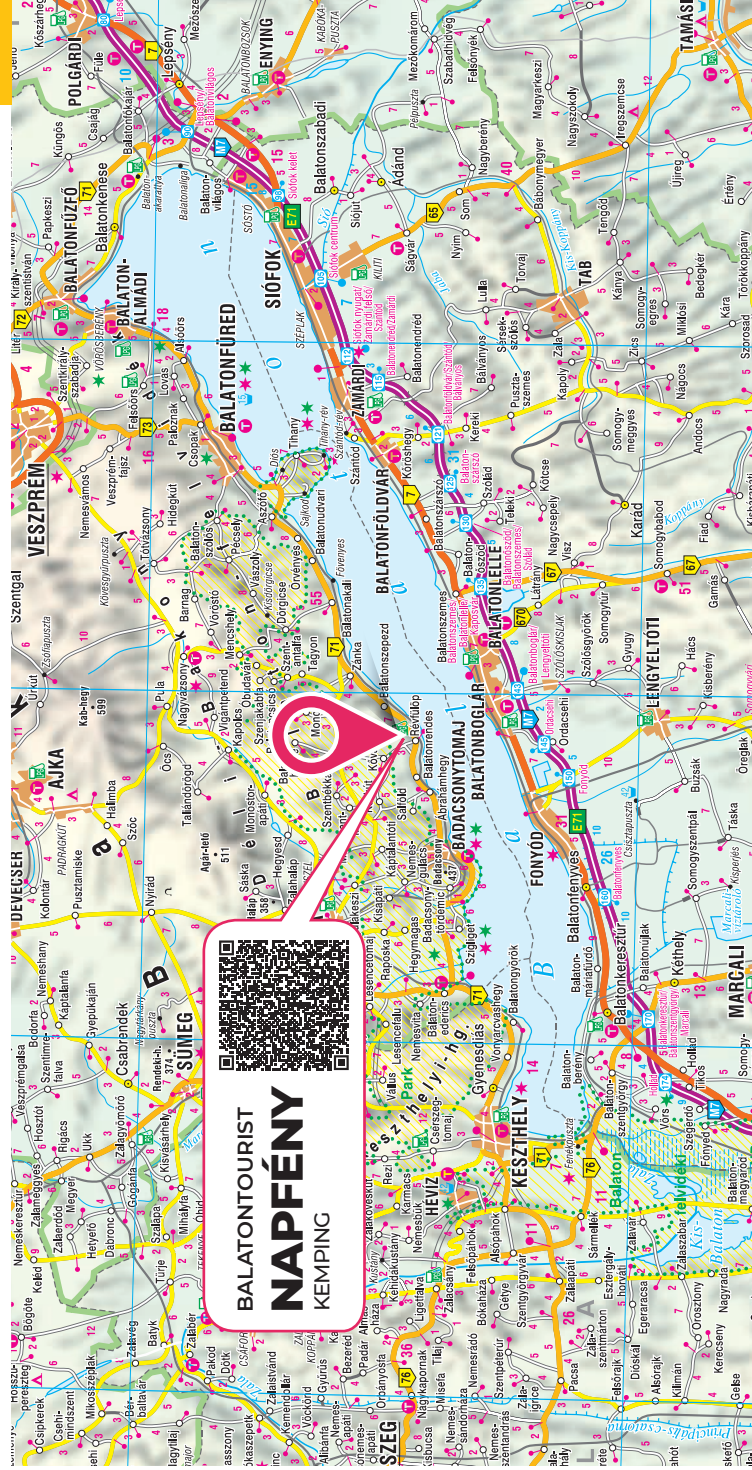

VÍZPARTI PARCELLA								
					SIESTA			
					13-15h			

BALATONTOURIST NAPFÉNY

KEMPING

2021

- PARCELLÁK
- BÁRSÁTOR
- MOBILHÁZAK
- VÍZPART

8253 RÉVFÜLÖP, HALÁSZ U. 5.

ELHELYEZKEDÉS: Közvetlen vízparti kemping az északi parton, a Káli-medence kirándulóhelyei közvetlen közelében. 2019-ben közel 1 hektár szép természeti adottságokkal rendelkező **területtel bővült**, ez által növekedett az árnyas kempinghelyek száma is.