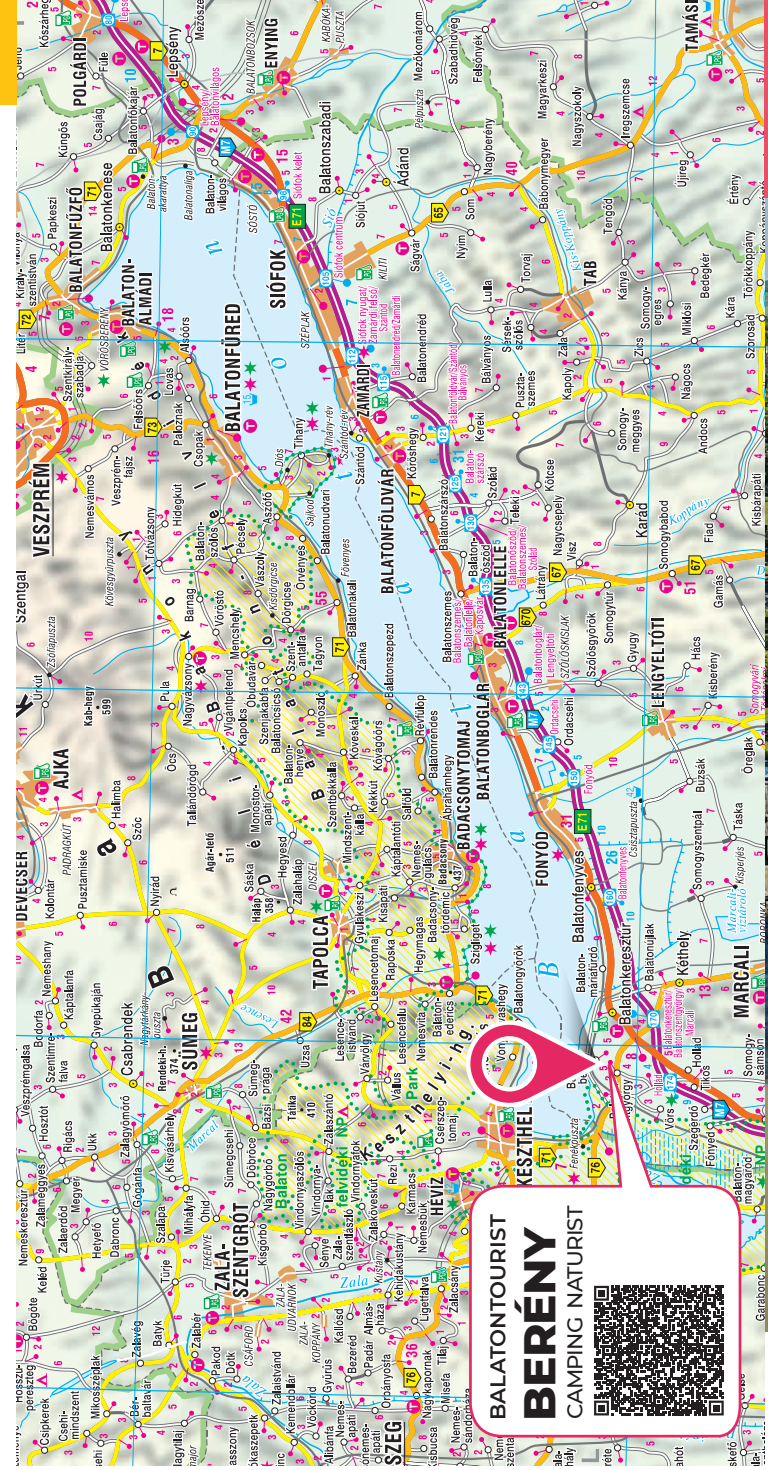

BALATONTOURIST
BERÉNY
CAMPING NATURIST

BALATONTOURIST BERÉNY

CAMPING NATURIST

2021